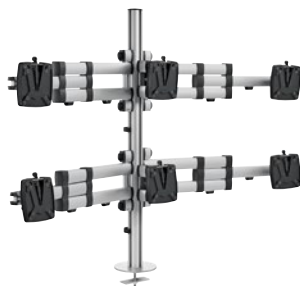

# Novus monitorhouder TSS Sextett telescoop

- De stabiele set voor de bevestiging van zes beeldschermen op de werkplek, voor een aanzienlijk hogere productiviteit
- Voor monitoren tot ca. 30 inch
- Geschikt voor monitorbreedtes tot 665 mm
- Hoogte van de zuil: 845 mm
- Tafelbevestiging met boorschroefbevestiging HD, tafelblad-dikte 15-70 mm
- Reikwijdte: TSS telescooparm III XL 700 476-724 mm / draagslede 105 mm
- Eenvoudige bevestiging van de monitor dankzij QuickRelease voor VESA-standaard 75/100
- Totale belastbaarheid: gelijkmatig verdeeld over alle draagarmen 48 kg, traploos in hoogte verstelbaar

Kleuren

Zilver/Antraciet

Art.-nr.

220+0320+000

EAN-nr.

4009729068922

Bevestigingswijze

Tafelbevestiging

Reikwijdte

476 - 724 mm