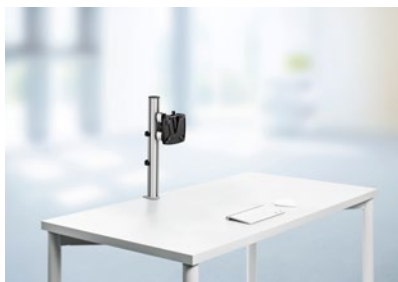

Novus TSS Single suport

- Základní sada pro ergonomicky správné použití ploché obrazovky na pracovišti
- Leštěný hliníkový okraj s eloxovaným povrchem
- Odnímací úchyty k zajištění proti krádeži
- Výška sloupku: 445 mm
- Upevnění na stůl systémovým úchytem 1 pro tloušťku desky stolu 14–40 mm
- Jednoduché připevnění monitoru pomocí dílu QuickRelease vhodné pro standard VESA 75×100
- Nosnost: hmotnost monitoru 15 kg, plynule nastavitelná výška