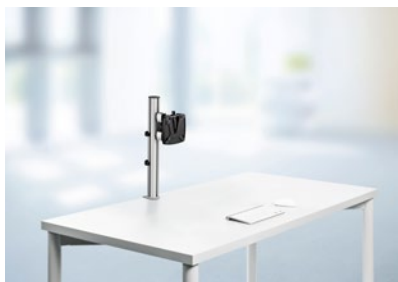

Novus monitorhouder TSS Single draagslede

- De instapset voor het ergonomisch correct gebruik van het flatscreen op de werkplek
- Stijlvolle aluminium finish met geëloxeerde oppervlakken
- Aftrekbare spangreep voor diefstalbeveiliging
- Hoogte van de zuil: 445 mm
- Tafelbevestiging met systeemschroefklem 1 voor een tafelblad-dikte van 14-40 mm
- Eenvoudige bevestiging van de monitor dankzij QuickRelease voor VESA-standaard 75/100
- Belastbaarheid: beeldschermgewicht 15 kg, traploos in hoogte verstelbaar

Reikwijdte

105 mm