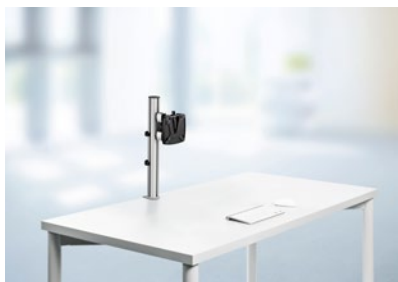

Soporte para monitor deslizante NOVUS TSS Single

- El kit básico para el uso correcto y ergonómico de la pantalla plana en el puesto de trabajo
- Elegante acabado de aluminio anodizado
- Asidero extraíble para seguro antirrobo
- Altura de la columna: 445 mm
- Fijación a la mesa con el sistema de mordaza 1 para tableros de 14-40 mm de grosor
- Fácil colocación del monitor con el sistema QuickRelease, apto para fijación estándar VESA 75/100
- Carga admisible: peso de monitor 15 kg, ajustable en altura

Colores

Plata / Antracita

Art.Nº.

220+0230+000

Código de barra

4009729064528

Tipo de fijación

Fijación a la mesa

Alcance

105 mm