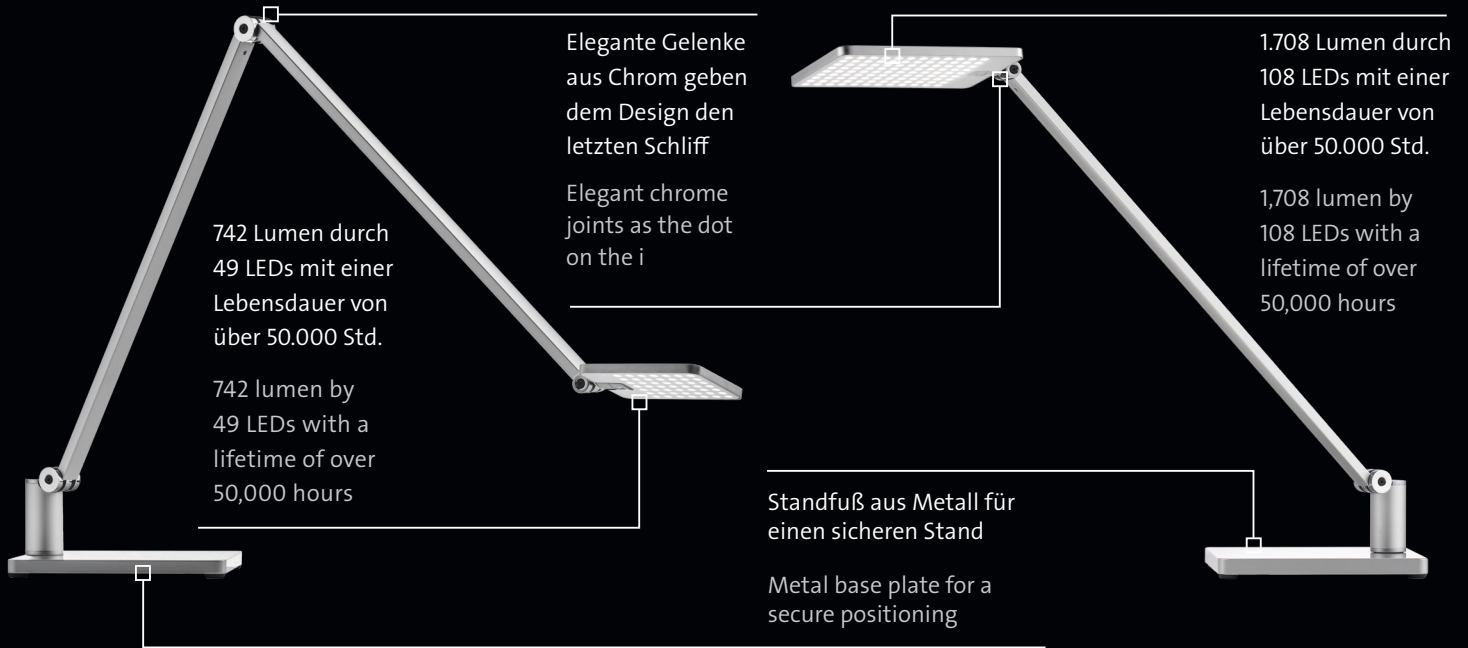

Individuelle Befestigung mit Zwingen für Tischplattenstärken von 10-50 mm.

Individual mounting with system clamp for desk thicknesses of 10-50 mm.

Um 270° drehbare LED-Leuchtpaneln für individuelle Lichtverteilung

270° rotatable LED light panels for individual light distribution

Befestigungsoption mit Zwingen oder Kabellochbefestigung

Mounting option with system clamp or cable port mount

Stufenlos dimmbar

Infinitely dimmable

Attenzia space **plus**

Integrierter Anwesenheits- & Lichtsensor

Integrated presence and light sensor

Erhältlich in 2 Lichtfarben:
3.000 K oder 4.000 K

Available in 2 light colours:
3,000 K and 4,000 K

NOVUS Attenzia task / complete

NOVUS Attenzia task

So flexibel wie die Anforderungen im Büro: Dank ihrer stufenlos einstellbaren Gelenke sorgt die Attenzia task für eine punktuelle Beleuchtung am Arbeitsplatz. **Jetzt neu:** Die Attenzia task ist auch mit 3.000 K erhältlich.