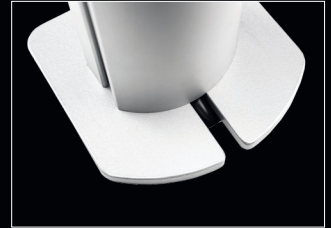

NEW
2020

Attenzia Innovations

Mehrplatzsystem | More Space System

novus[®]

NOVUS Attenzia space

Attenzia space Leuchten

Die Attenzia space und die Attenzia space plus sind zusätzlich mit modularer Befestigungsmöglichkeit am Tisch erhältlich: mit Zwingen oder Kabellochbefestigung. Als neue Tischaufbauleuchte stellt die Attenzia Space eine platzsparende und einfach zu montierende Beleuchtungslösung dar. Ideal für höhenverstellbare Schreibtische, um in jeder Arbeitshöhe eine optimale Beleuchtung zu gewährleisten.

Kabellochbefestigung zur stabilen Befestigung in bestehenden Kabelöffnungen im Tisch.

Cable port mount for solid mounting in existing cable ports on the desk.

Attenzia space luminaires

The Attenzia space and Attenzia space plus are additionally available with modular mounting options on desks: with a system clamp or cable port mount. Our new Attenzia space desk luminaire offers a space saving lighting solution with super easy and fast installation. Ideal for height-adjustable desks to ensure an optimum lighting at any working height.

Individuelle Befestigung mit Zwingen für Tischplattenstärken von 10-50 mm.

Individual mounting with system clamp for desk thicknesses of 10-50 mm.

Um 270° drehbare LED-Leuchtpaneln für individuelle Lichtverteilung

270° rotatable LED light panels for individual light distribution

Befestigungsoption mit Zwingen oder Kabellochbefestigung

Mounting option with system clamp or cable port mount

Stufenlos dimmbar

Infinitely dimmable