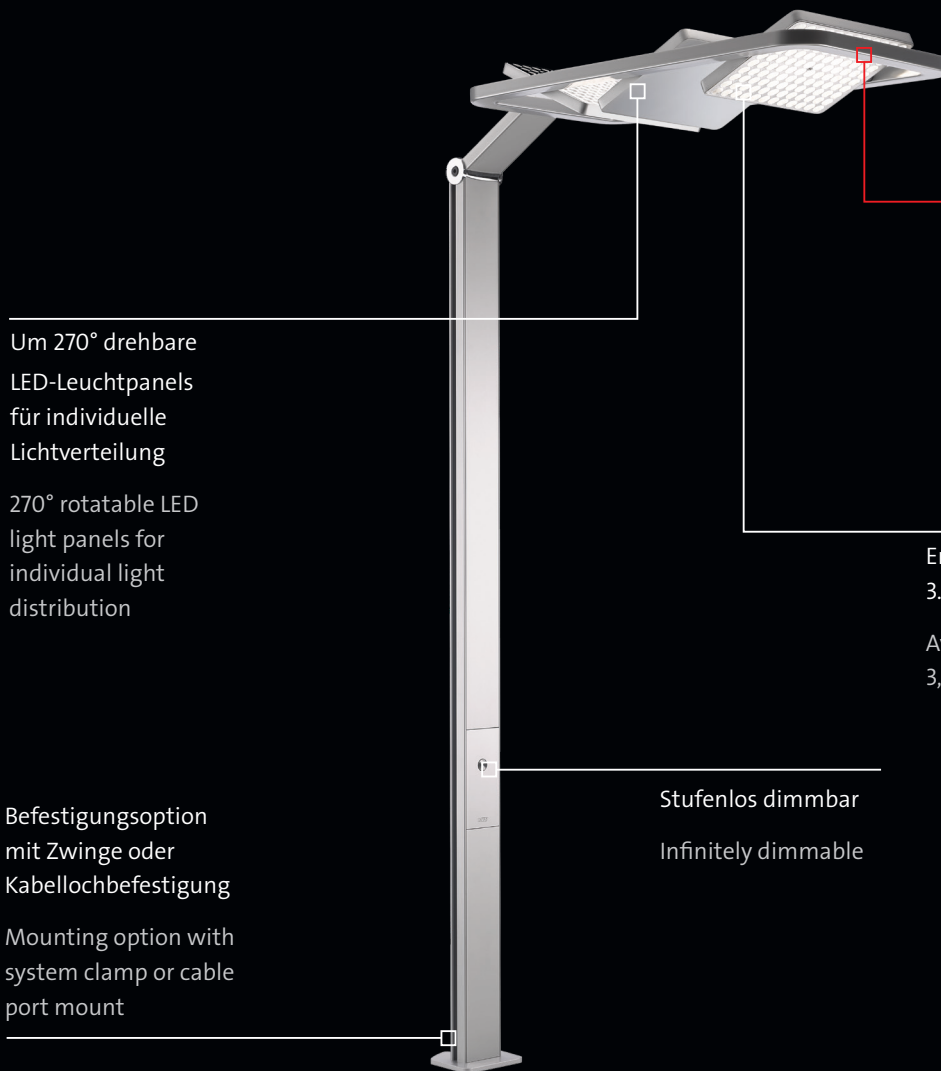

NEW
2020

Attenzia Innovations

Mehrplatzsystem | More Space System

novus[®]

NOVUS Attenzia space

Attenzia space Leuchten

Die Attenzia space und die Attenzia space plus sind zusätzlich mit modularer Befestigungsmöglichkeit am Tisch erhältlich: mit Zwingen oder Kabellochbefestigung. Als neue Tischaufbauleuchte stellt die Attenzia Space eine platzsparende und einfach zu montierende Beleuchtungslösung dar. Ideal für höhenverstellbare Schreibtische, um in jeder Arbeitshöhe eine optimale Beleuchtung zu gewährleisten.

Kabellochbefestigung zur stabilen Befestigung in bestehenden Kabelöffnungen im Tisch.

Cable port mount for solid mounting in existing cable ports on the desk.

Attenzia space luminaires

The Attenzia space and Attenzia space plus are additionally available with modular mounting options on desks: with a system clamp or cable port mount. Our new Attenzia space desk luminaire offers a space saving lighting solution with super easy and fast installation. Ideal for height-adjustable desks to ensure an optimum lighting at any working height.

Individuelle Befestigung mit Zwingen für Tischplattenstärken von 10-50 mm.

Individual mounting with system clamp for desk thicknesses of 10-50 mm.

Um 270° drehbare LED-Leuchtpaneln für individuelle Lichtverteilung

270° rotatable LED light panels for individual light distribution

Befestigungsoption mit Zwingen oder Kabellochbefestigung

Mounting option with system clamp or cable port mount

Stufenlos dimmbar

Infinitely dimmable